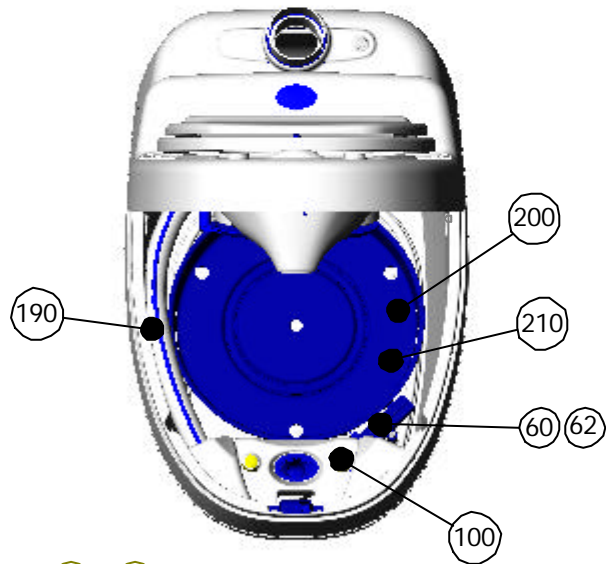

Reservdelar / Spareparts 9000 - Series

NR NO	ARTIKELKOD ARTICEL NO	BENÄMNING DESCRIPTION	ANTAL QTY	ANM REMARKS
	10365-11	9000- RESERVDELSLISTA		
10	10155-01	UNDERDEL, 9000-	1	
20	10154-01	MELLANDEL, 9000-	1	
30	10798-01	SERVICPAKET FLÄKTHUS KPL 230V, 9000	1	1
31	10366-01	FLÄKTHUS KPL 12V	1	2, 3, 5
32	10825-01	SERVICPAKET FLÄKTHUS KPL 120V, 9200	1	4
40	10204-03	FJÄDER SKYDD INSYN	1	
50	10299-04	ÖVERDEL KPL, 9000-	1	
60	10418-04	SERVICPAKET LUCK & ROT MEK, 9000-	1	
61	10691-02	SERVICPAKET TRYCKKNAPP	1	
62	10751-01	SERVICPAKET FJÄDERMOTHÅLL	1	
70	10595-01	INSEKTSNÄT VENTILATION	1	
100	10271-01	MUTTER M10	2	
110	10293-01	AXEL LED KPL	1	
111	10690-01	SERVICPAKET LÄSBLECK	1	
130	10722-01	FILTER KOMPLETT	1	
140	3032500-01	KANLETTE TOALETTSITS	1	
150	10255-01	DEKAL SEPARETT VILLA	1	
160	10231-01	STRÖMBRYTARE 2-HAST	1	1, 4
170	10185-02	PACKNING RÖR	1	
180	10186-01	SKARVRÖR D75mm L44 MM	1	1, 2, 3
181	10555-01	SKARVRÖR Ø82,5mm L=44mm	1	4, 5
190	10417-03	RÖR UTLOPP INKL L-RÖR URIN	1	
200	10164-01	SKIVA ROTER	1	
210	10187-01	KULA 12MM	40	
250	3032128-01	KABEL 230V	1	1
251	10696-01	ADAPTER 850 MA 120V-24VAC, 9200	1	4
252	10303-01	KABEL 12 VOLT	1	2, 3, 5
260	10279-01	TÄCKPLUGG D 33,5	1	
270	10576-01	FÄSTE VÄGG YTTRE INKL MUTTER	1	
280	10229-02	VINKEL 90° Ø32MM	1	
290	3032323-02	URINSLANG 2 METER 32 MM	1	

Anmärkningar/Remarks

- 1   Modell 9000
- 2   Modell 9010
- 3   Modell 9011
- 4   Modell 9200
- 5   Modell 9210