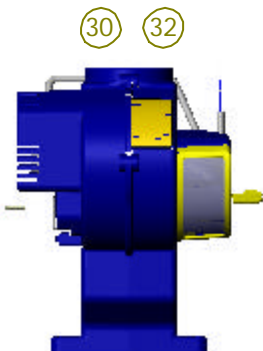

Reservdelar / Spareparts 9000 - Series

NR NO	ARTIKELKOD ARTICEL NO	BENÄMNING DESCRIPTION	ANTAL QTY	ANM REMARKS
	10365-11	9000- RESERVDELSLISTA		
10	10155-01	UNDERDEL, 9000-	1	
20	10154-01	MELLANDEL, 9000-	1	
30	10798-01	SERVICPAKET FLÄKTHUS KPL 230V, 9000	1	1
31	10366-01	FLÄKTHUS KPL 12V	1	2, 3, 5
32	10825-01	SERVICPAKET FLÄKTHUS KPL 120V, 9200	1	4
40	10204-03	FJÄDER SKYDD INSYN	1	
50	10299-04	ÖVERDEL KPL, 9000-	1	
60	10418-04	SERVICPAKET LUCK & ROT MEK, 9000-	1	
61	10691-02	SERVICPAKET TRYCKKNAPP	1	
62	10751-01	SERVICPAKET FJÄDERMOTHÅLL	1	
70	10595-01	INSEKTSNÄT VENTILATION	1	
100	10271-01	MUTTER M10	2	
110	10293-01	AXEL LED KPL	1	
111	10690-01	SERVICPAKET LÄSBLECK	1	
130	10722-01	FILTER KOMPLETT	1	
140	3032500-01	KANLETTE TOALETTSITS	1	
150	10255-01	DEKAL SEPARETT VILLA	1	
160	10231-01	STRÖMBRYTARE 2-HAST	1	1, 4
170	10185-02	PACKNING RÖR	1	
180	10186-01	SKARVRÖR D75mm L44 MM	1	1, 2, 3
181	10555-01	SKARVRÖR Ø82,5mm L=44mm	1	4, 5
190	10417-03	RÖR UTLOPP INKL L-RÖR URIN	1	
200	10164-01	SKIVA ROTER	1	
210	10187-01	KULA 12MM	40	
250	3032128-01	KABEL 230V	1	1
251	10696-01	ADAPTER 850 MA 120V-24VAC, 9200	1	4
252	10303-01	KABEL 12 VOLT	1	2, 3, 5
260	10279-01	TÄCKPLUGG D 33,5	1	
270	10576-01	FÄSTE VÄGG YTTRE INKL MUTTER	1	
280	10229-02	VINKEL 90° Ø32MM	1	
290	3032323-02	URINSLANG 2 METER 32 MM	1	

Anmärkningar/Remarks

- 1   Modell 9000
- 2   Modell 9010
- 3   Modell 9011
- 4   Modell 9200
- 5   Modell 9210