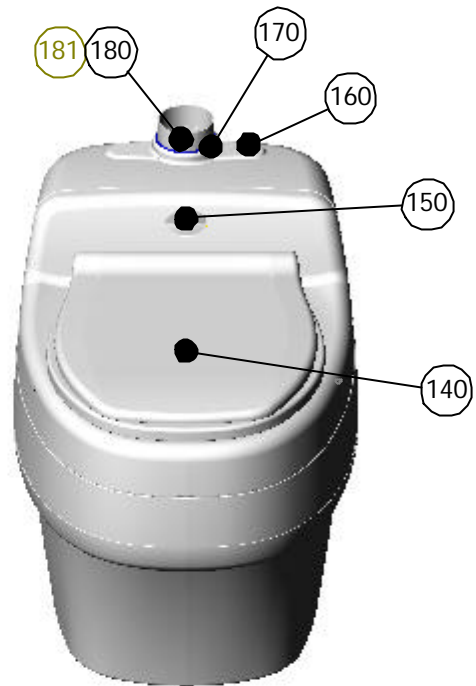

Reservdelar / Spareparts 9000 - Series

NR NO	ARTIKELKOD ARTICEL NO	BENÄMNING DESCRIPTION	ANTAL QTY	ANM REMARKS
	10365-11	9000- RESERVDELSLISTA		
10	10155-01	UNDERDEL, 9000-	1	
20	10154-01	MELLANDEL, 9000-	1	
30	10798-01	SERVICPAKET FLÄKTHUS KPL 230V, 9000	1	1
31	10366-01	FLÄKTHUS KPL 12V	1	2, 3, 5
32	10825-01	SERVICPAKET FLÄKTHUS KPL 120V, 9200	1	4
40	10204-03	FJÄDER SKYDD INSYN	1	
50	10299-04	ÖVERDEL KPL, 9000-	1	
60	10418-04	SERVICPAKET LUCK & ROT MEK, 9000-	1	
61	10691-02	SERVICPAKET TRYCKKNAPP	1	
62	10751-01	SERVICPAKET FJÄDERMOTHÅLL	1	
70	10595-01	INSEKTSNÄT VENTILATION	1	
100	10271-01	MUTTER M10	2	
110	10293-01	AXEL LED KPL	1	
111	10690-01	SERVICPAKET LÄSBLECK	1	
130	10722-01	FILTER KOMPLETT	1	
140	3032500-01	KANLETTE TOALETTSITS	1	
150	10255-01	DEKAL SEPARETT VILLA	1	
160	10231-01	STRÖMBRYTARE 2-HAST	1	1, 4
170	10185-02	PACKNING RÖR	1	
180	10186-01	SKARVRÖR D75mm L44 MM	1	1, 2, 3
181	10555-01	SKARVRÖR Ø82,5mm L=44mm	1	4, 5
190	10417-03	RÖR UTLOPP INKL L-RÖR URIN	1	
200	10164-01	SKIVA ROTER	1	
210	10187-01	KULA 12MM	40	
250	3032128-01	KABEL 230V	1	1
251	10696-01	ADAPTER 850 MA 120V-24VAC, 9200	1	4
252	10303-01	KABEL 12 VOLT	1	2, 3, 5
260	10279-01	TÄCKPLUGG D 33,5	1	
270	10576-01	FÄSTE VÄGG YTTRE INKL MUTTER	1	
280	10229-02	VINKEL 90° Ø32MM	1	
290	3032323-02	URINSLANG 2 METER 32 MM	1	

Anmärkningar/Remarks

- 1   Modell 9000
- 2   Modell 9010
- 3   Modell 9011
- 4   Modell 9200
- 5   Modell 9210