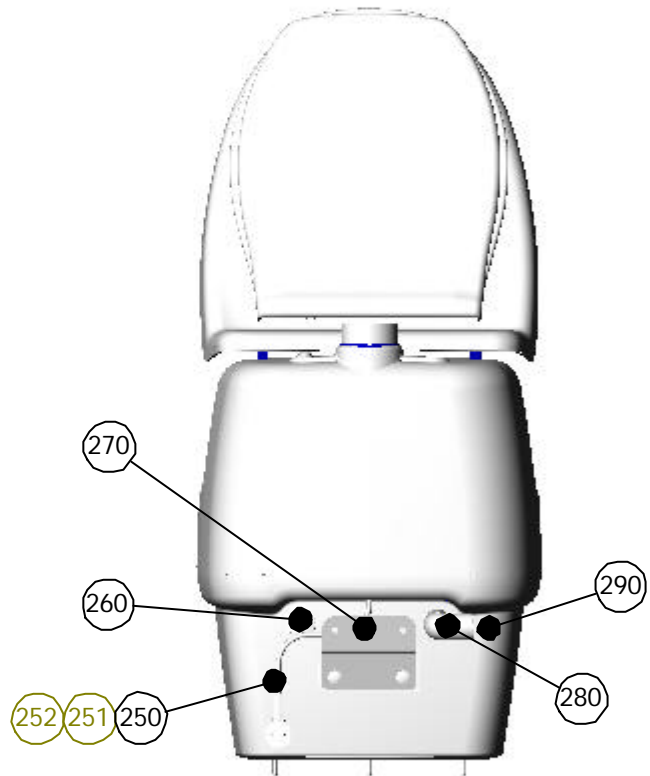

Reservdelar / Spareparts 9000 - Series

NR NO	ARTIKELKOD ARTICEL NO	BENÄMNING DESCRIPTION	ANTAL QTY	ANM REMARKS
	10365-11	9000- RESERVDELSLISTA		
10	10155-01	UNDERDEL, 9000-	1	
20	10154-01	MELLANDEL, 9000-	1	
30	10798-01	SERVICPAKET FLÄKTHUS KPL 230V, 9000	1	1
31	10366-01	FLÄKTHUS KPL 12V	1	2, 3, 5
32	10825-01	SERVICPAKET FLÄKTHUS KPL 120V, 9200	1	4
40	10204-03	FJÄDER SKYDD INSYN	1	
50	10299-04	ÖVERDEL KPL, 9000-	1	
60	10418-04	SERVICPAKET LUCK & ROT MEK, 9000-	1	
61	10691-02	SERVICPAKET TRYCKKNAPP	1	
62	10751-01	SERVICPAKET FJÄDERMOTHÅLL	1	
70	10595-01	INSEKTSNÄT VENTILATION	1	
100	10271-01	MUTTER M10	2	
110	10293-01	AXEL LED KPL	1	
111	10690-01	SERVICPAKET LÄSBLECK	1	
130	10722-01	FILTER KOMPLETT	1	
140	3032500-01	KANLETTE TOALETTSITS	1	
150	10255-01	DEKAL SEPARETT VILLA	1	
160	10231-01	STRÖMBRYTARE 2-HAST	1	1, 4
170	10185-02	PACKNING RÖR	1	
180	10186-01	SKARVRÖR D75mm L44 MM	1	1, 2, 3
181	10555-01	SKARVRÖR Ø82,5mm L=44mm	1	4, 5
190	10417-03	RÖR UTLOPP INKL L-RÖR URIN	1	
200	10164-01	SKIVA ROTER	1	
210	10187-01	KULA 12MM	40	
250	3032128-01	KABEL 230V	1	1
251	10696-01	ADAPTER 850 MA 120V-24VAC, 9200	1	4
252	10303-01	KABEL 12 VOLT	1	2, 3, 5
260	10279-01	TÄCKPLUGG D 33,5	1	
270	10576-01	FÄSTE VÄGG YTTRE INKL MUTTER	1	
280	10229-02	VINKEL 90° Ø32MM	1	
290	3032323-02	URINSLANG 2 METER 32 MM	1	

Anmärkningar/Remarks

- 1   Modell 9000
- 2   Modell 9010
- 3   Modell 9011
- 4   Modell 9200
- 5   Modell 9210