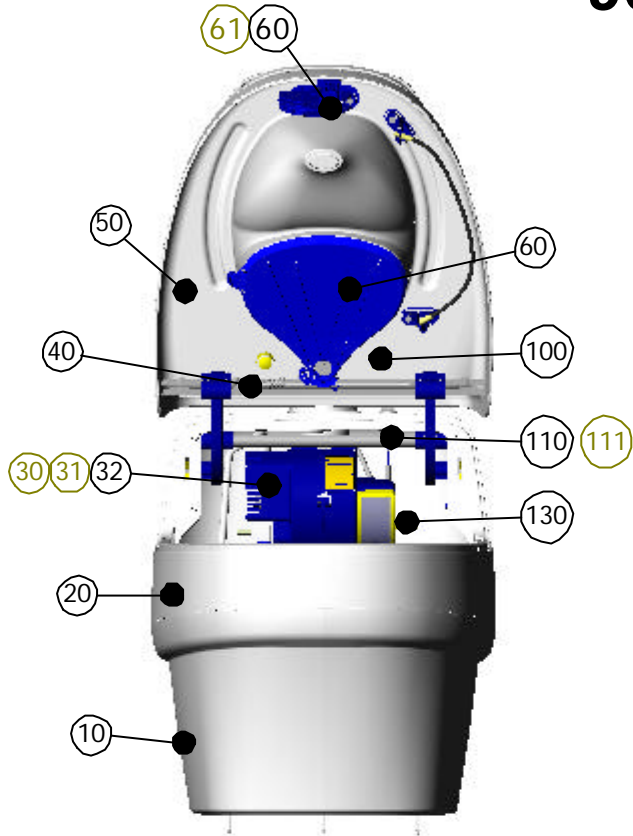

Reservdelar / Spareparts 9000 - Series

NR NO	ARTIKELKOD ARTICEL NO	BENÄMNING DESCRIPTION	ANTAL QTY	ANM REMARKS
	10365-11	9000- RESERVDELSLISTA		
10	10155-01	UNDERDEL, 9000-	1	
20	10154-01	MELLANDEL, 9000-	1	
30	10798-01	SERVICPAKET FLÄKTHUS KPL 230V, 9000	1	1
31	10366-01	FLÄKTHUS KPL 12V	1	2, 3, 5
32	10825-01	SERVICPAKET FLÄKTHUS KPL 120V, 9200	1	4
40	10204-03	FJÄDER SKYDD INSYN	1	
50	10299-04	ÖVERDEL KPL, 9000-	1	
60	10418-04	SERVICPAKET LUCK & ROT MEK, 9000-	1	
61	10691-02	SERVICPAKET TRYCKKNAPP	1	
62	10751-01	SERVICPAKET FJÄDERMOTHÅLL	1	
70	10595-01	INSEKTSNÄT VENTILATION	1	
100	10271-01	MUTTER M10	2	
110	10293-01	AXEL LED KPL	1	
111	10690-01	SERVICPAKET LÄSBLECK	1	
130	10722-01	FILTER KOMPLETT	1	
140	3032500-01	KANLETTE TOALETTSITS	1	
150	10255-01	DEKAL SEPARETT VILLA	1	
160	10231-01	STRÖMBRYTARE 2-HAST	1	1, 4
170	10185-02	PACKNING RÖR	1	
180	10186-01	SKARVRÖR D75mm L44 MM	1	1, 2, 3
181	10555-01	SKARVRÖR Ø82,5mm L=44mm	1	4, 5
190	10417-03	RÖR UTLOPP INKL L-RÖR URIN	1	
200	10164-01	SKIVA ROTER	1	
210	10187-01	KULA 12MM	40	
250	3032128-01	KABEL 230V	1	1
251	10696-01	ADAPTER 850 MA 120V-24VAC, 9200	1	4
252	10303-01	KABEL 12 VOLT	1	2, 3, 5
260	10279-01	TÄCKPLUGG D 33,5	1	
270	10576-01	FÄSTE VÄGG YTTRE INKL MUTTER	1	
280	10229-02	VINKEL 90° Ø32MM	1	
290	3032323-02	URINSLANG 2 METER 32 MM	1	

Anmärkningar/Remarks

- 1   Modell 9000
- 2   Modell 9010
- 3   Modell 9011
- 4   Modell 9200
- 5   Modell 9210